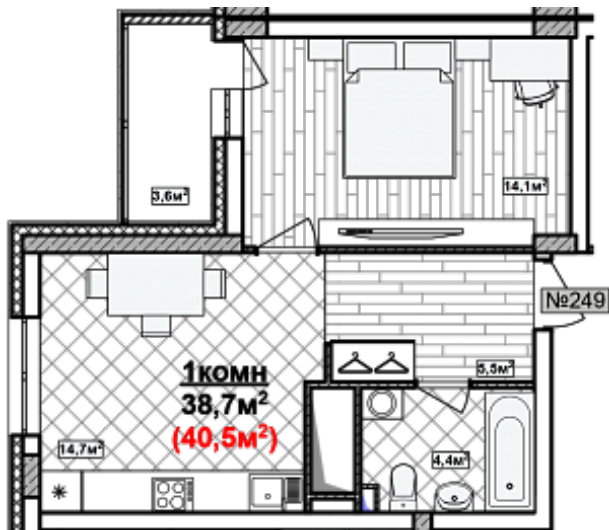

# 1 комн. 40.5 м<sup>2</sup>

Номер квартиры	249
Дом	2
Подъезд	4
Этаж	15
Количество комнат	1
Общая приведенная площадь	40.5 м <sup>2</sup>
Общая площадь	38.7
Жилая площадь	14.1 м <sup>2</sup>
Площадь кухни	14.7
Площадь лоджии	3.6
Срок сдачи	II кв. 2024